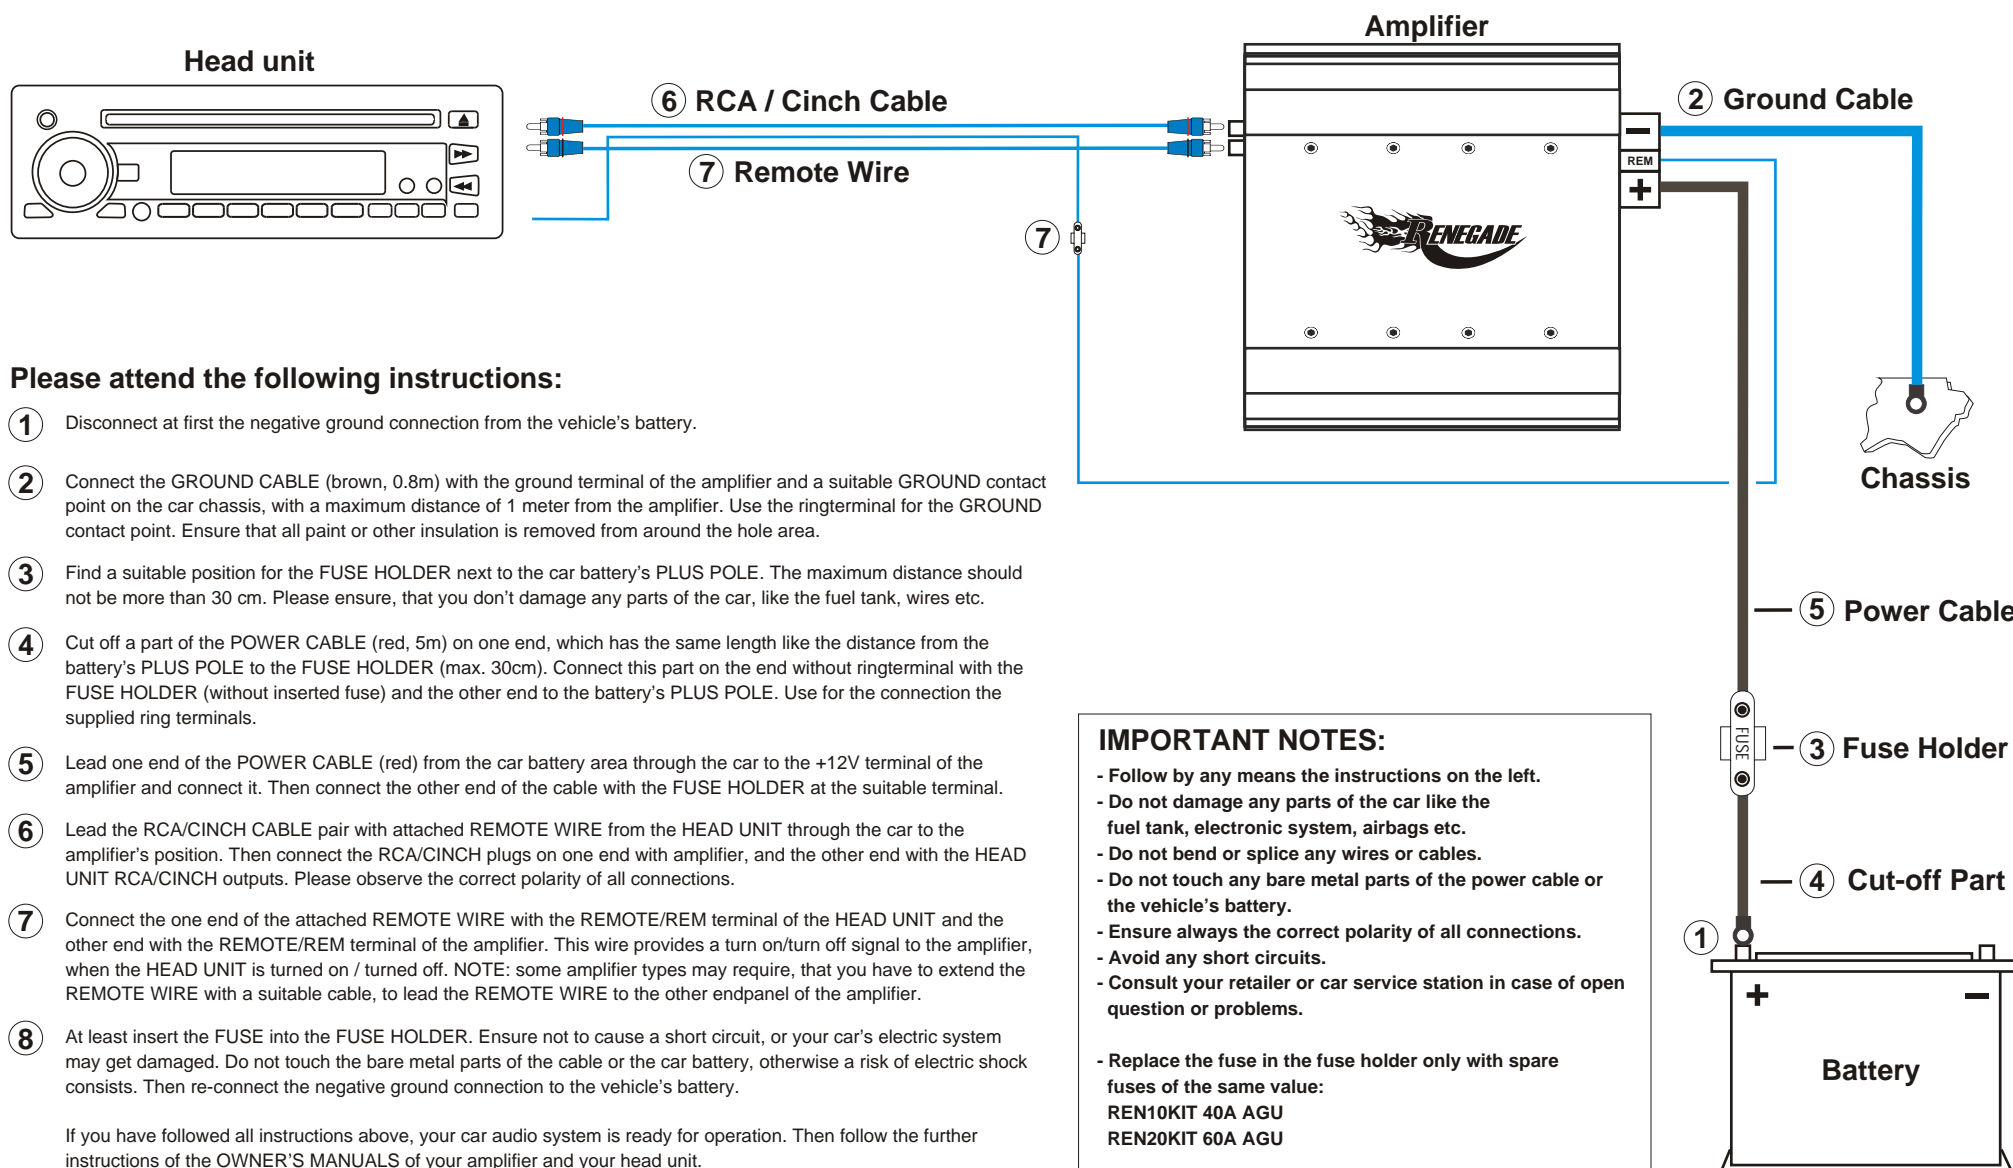

# INSTALLATION GUIDE REN10KIT REN20KIT 2-CHANNEL AMPLIFIERS

# EINBAUANLEITUNG REN10KIT REN20KIT 2-KANAL VERSTÄRKER